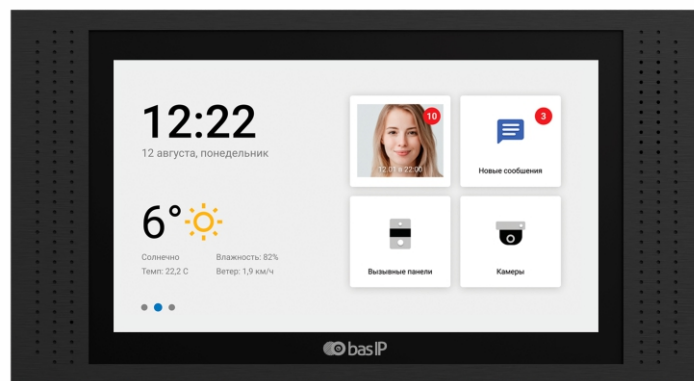

Внутренний видеодомофон работает под управлением операционной системы Android 6.0. Он поставляется в 4 цветовых вариациях: белый, золотой, черный, серебро и имеет два варианта установки: настенное крепление и скрытое крепление с использованием специального кронштейна.

BLACK

WHITE

SILVER

GOLD

## Общие характеристики

- Дисплей: 7" IPS LCD, сенсорный емкостный.
- Разрешение экрана: 1024 x 600.
- Встроенная камера: Нет.
- Питание: PoE и + 12 Вольт.
- Потребление питания: 6 Вт, в режиме ожидания — 2.5 Вт.
- Размеры: 236 x 128 x 26,5 мм.
- Размеры дисплея: 231,5 x 141,4 мм.
- Цвет: Black, White, Silver, Gold.
- Корпус: Алюминий.
- Тип установки: Настенная накладная, врезная с помощью кронштейна.

## Возможности подключения

- Количество индивидуальных вызывных панелей: До 9 панелей.
- Количество многоабонентских вызывных панелей: До 9 панелей.
- Подключение дополнительных мониторов: До 8 мониторов.
- Дополнительные разъемы: Слот для SD карт (SDHC).
- Функция памяти: Запись фото, видео и аудио на SD карту.
- Интерфейс: Многоязычный графический и WEB-интерфейс.
- Количество IP камер: До 32 камер.