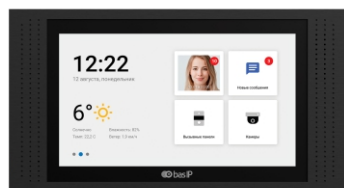

# AT-07L

EAN: 5060514913567 (BLACK)

EAN: 5060514913550 (WHITE)

EAN: 5060514913574 (GOLD)

EAN: 5060514913611 (SILVER)

Внутренний 7-дюймовый IP-видеодомофон с IPS-экраном, разрешением 1024x600 и возможностью подключения датчиков тревоги.

Внутренний видеодомофон работает под управлением операционной системы Android 6.0. Он поставляется в 4 цветовых вариациях: белый, золотой, черный, серебро и имеет два варианта установки: настенное крепление и скрытое крепление с использованием специального кронштейна.

## Общие характеристики

- Дисплей: 7" IPS LCD, сенсорный емкостный.
- Разрешение экрана: 1024 x 600.
- Встроенная камера: Нет.
- Питание: PoE и + 12 Вольт.
- Потребление питания: 6 Вт, в режиме ожидания — 2.5 Вт.
- Размеры: 236 x 128 x 26,5 мм.
- Размеры дисплея: 231,5 x 141,4 мм.
- Цвет: Black, White, Silver, Gold.
- Корпус: Алюминий.
- Тип установки: Настенная накладная, врезная с помощью кронштейна.

## Возможности подключения

- Количество индивидуальных вызывных панелей: До 9 панелей.
- Количество многоабонентских вызывных панелей: До 9 панелей.
- Подключение дополнительных мониторов: До 8 мониторов.
- Дополнительные разъемы: Слот для SD карт (SDHC).
- Функция памяти: Запись фото, видео и аудио на SD карту.
- Интерфейс: Многоязычный графический и WEB-интерфейс.
- Количество IP камер: До 32 камер.