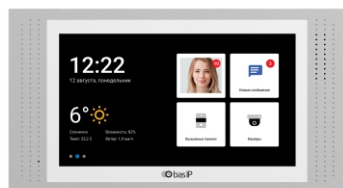

ВИДЕОДОМОФОН

AT-07L

EAN: 5060514913567 (BLACK)

EAN: 5060514913550 (WHITE)

EAN: 5060514913574 (GOLD)

EAN: 5060514913611 (SILVER)

Внутренний 7-дюймовый IP-видеодомофон с IPS-экраном, разрешением 1024x600 и возможностью подключения датчиков тревоги.

Внутренний видеодомофон работает под управлением операционной системы Android 6.0. Он поставляется в 4 цветовых вариациях: белый, золотой, черный, серебро и имеет два варианта установки: настенное крепление и скрытое крепление с использованием специального кронштейна.

WHITE

Общие характеристики

- Дисплей: 7" IPS LCD, сенсорный емкостный.
- Разрешение экрана: 1024 x 600.
- Встроенная камера: Нет.
- Питание: PoE и + 12 Вольт.
- Потребление питания: 6 Вт, в режиме ожидания — 2.5 Вт.
- Размеры: 236 x 128 x 26,5 мм.
- Размеры дисплея: 231,5 x 141,4 мм.
- Цвет: Black, White, Silver, Gold.
- Корпус: Алюминий.
- Тип установки: Настенная накладная, врезная с помощью кронштейна.

Возможности подключения

- Количество индивидуальных вызывных панелей: До 9 панелей.
- Количество многоабонентских вызывных панелей: До 9 панелей.
- Подключение дополнительных мониторов: До 8 мониторов.
- Дополнительные разъемы: Слот для SD карт (SDHC).
- Функция памяти: Запись фото, видео и аудио на SD карту.
- Интерфейс: Многоязычный графический и WEB-интерфейс.
- Количество IP камер: До 32 камер.

Функциональные возможности