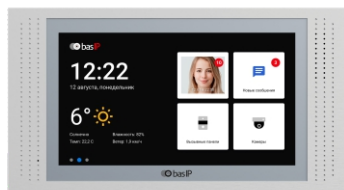

ВИДЕОДОМОФОН

AT-07L

EAN: 5060514913567 (BLACK)

EAN: 5060514913550 (WHITE)

EAN: 5060514913574 (GOLD)

EAN: 5060514913611 (SILVER)

Внутренний 7-дюймовый IP-видеодомофон с IPS-экраном, разрешением 1024x600 и возможностью подключения датчиков тревоги.

Внутренний видеодомофон работает под управлением операционной системы Android 6.0. Он поставляется в 4 цветовых вариациях: белый, золотой, черный, серебро и имеет два варианта установки: настенное крепление и скрытое крепление с использованием специального кронштейна.

SILVER

Общие характеристики

- Дисплей: 7" IPS LCD, сенсорный емкостный.
- Разрешение экрана: 1024 x 600.
- Встроенная камера: Нет.
- Питание: PoE и + 12 Вольт.
- Потребление питания: 6 Вт, в режиме ожидания — 2.5 Вт.
- Размеры: 236 x 128 x 26,5 мм.
- Размеры дисплея: 231,5 x 141,4 мм.
- Цвет: Black, White, Silver, Gold.
- Корпус: Алюминий.
- Тип установки: Настенная накладная, врезная с помощью кронштейна.

Возможности подключения

- Количество индивидуальных вызывных панелей: До 9 панелей.
- Количество многоабонентских вызывных панелей: До 9 панелей.
- Подключение дополнительных мониторов: До 8 мониторов.
- Дополнительные разъемы: Слот для SD карт (SDHC).
- Функция памяти: Запись фото, видео и аудио на SD карту.
- Интерфейс: Многоязычный графический и WEB-интерфейс.
- Количество IP камер: До 32 камер.

Функциональные возможности