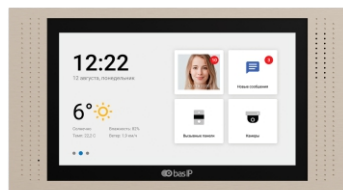

GOLD

Общие характеристики

- Дисплей: 7" IPS LCD, сенсорный емкостный.
- Разрешение экрана: 1024 x 600.
- Встроенная камера: Нет.
- Питание: PoE и + 12 Вольт.
- Потребление питания: 6 Вт, в режиме ожидания — 2.5 Вт.
- Размеры: 236 x 128 x 26,5 мм.
- Размеры дисплея: 231,5 x 141,4 мм.
- Цвет: Black, White, Silver, Gold.
- Корпус: Алюминий.
- Тип установки: Настенная накладная, врезная с помощью кронштейна.