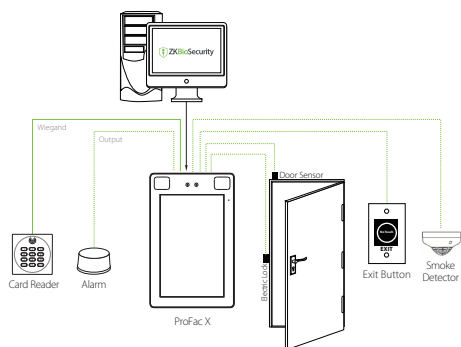

Совместимость:

Реле безопасности
Wiegand , RS485, RS232 (связь с доп. считывателем отпечатков, карт, QR-кодов) ПО: ZKBioSecurity

Аппаратная платформа:

Процессор 900 МГц двухъядерный
Память 512МБ RAM / 8ГБ Flash
Экран: сенсорный IPS 8" (400lux)
125KHz EM-считыватель /13.56MHz MF (Опция)
2-мегапиксельная камера с WDR
Регулируемая яркость подсветки
Динамик, Микрофон
Сенсор измерения расстояния
Кнопка сброса и защита от несанкционированного снятия

Интерфейс контроля доступа:

Выход замка, Выход тревожной сигнализации, Вход Аух
Кнопка выхода, Датчик двери

Специальные функции:

Защита IP68 и IK04
Высокоскоростная видентификация лиц
Снимок события

Стандартные функции:

Уровни доступа, группы, праздники, летнее время, пароль, контроль двойного прохода, запрос регистрации, пользовательские обои и экранная заставка

Специальные функции:

Обнаружение маски
Определение температуры тела (Только для ProFace X [TD])
Расстояние измерения температуры: 30 см ~ 50 см
Точность измерения: $\pm 0,3^\circ\text{C}$
Диапазон измерения : $34^\circ\text{C} \sim 45^\circ\text{C}$

Связь:

TCP/IP
Wiegand Вход / Выход
Wi-Fi (Опция)
RS485 / RS232

Доп. информация

Алгоритм ZKLiveFace5.8
Рабочая температура: $-30^\circ\text{C} \sim 60^\circ\text{C}$,
Влажность: $\leq 93\%$
Вес-нетто: 0,853 кг
Размеры: 227x143x26 мм

Питание

Напряжение 12В DC
Потребляемый ток $< 2 \text{ A}$

Подключение