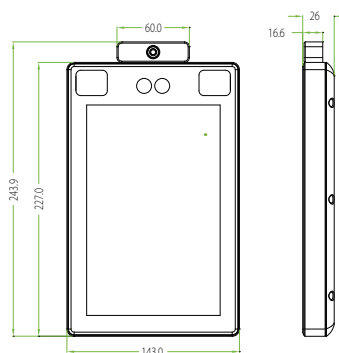

Размеры (мм)

Официальное представительство "ZKTECO CO.,LTD" в России и СНГ: Тел. +7 (495) 132-31-33.

107078, г. Москва, ул. Новорязанская, д.18, стр. 5.

www.zkteco.ru

www.zkteco.com