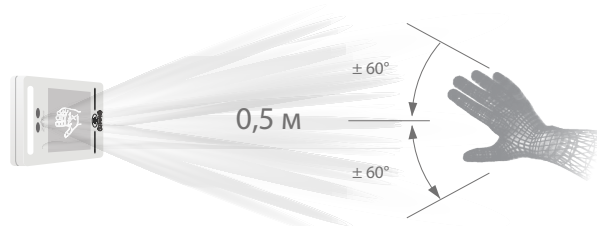

# SpeedFace-V4L

Гибридно-биометрический терминал контроля доступа и учета рабочего времени на базе ОС Linux с распознаванием лиц и рисунка ладони

Совместимость с  
**ZKBio Access IVS**

## Функции

- Распознавание лица в видимом свете
- Бесконтактная биометрическая идентификация
- Антиспуфинговый алгоритм
- Считыватель RFID карт: EM-карта 125 кГц и IC-карта 13,56 МГц (MF)
- Гибридная идентификация: лицо / ладонь / отпечаток пальца / карта / пароль
- Память: 800 шаблонов лиц, 800 шаблонов ладони

**Расстояние распознавания лиц 2 метра  
и сверхширокий угол распознавания**

Бесконтактный метод аутентификации ладонью с новой техникой отслеживания руки, обеспечивает допуск на угол  $\pm 60^\circ$  и расстояние распознавания 0,5 м.