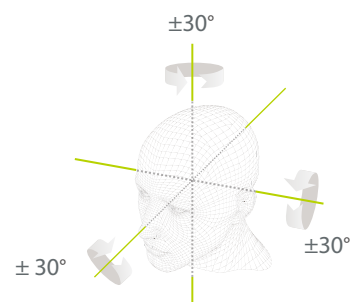

**Расстояние распознавания лиц 2 метра  
и сверхширокий угол распознавания**

Бесконтактный метод аутентификации ладонью с новой техникой отслеживания руки, обеспечивает допуск на угол  $\pm 60^\circ$  и расстояние распознавания 0,5 м.